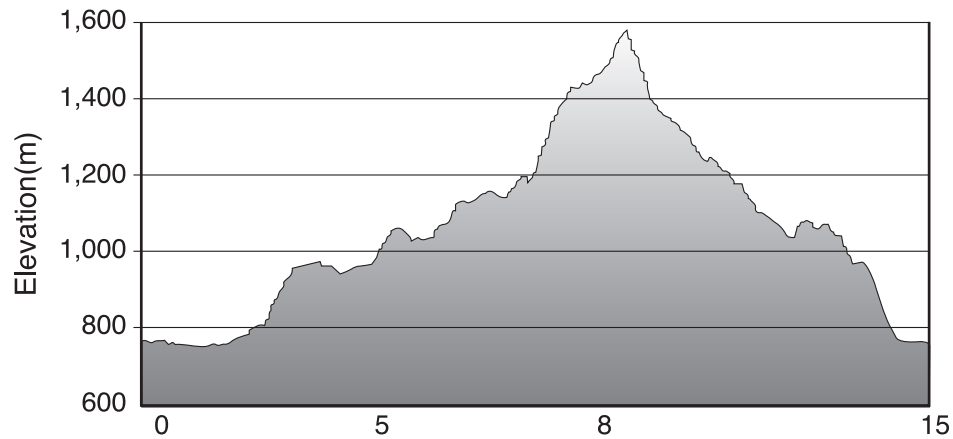

ショート 約15km

ロング 約21km